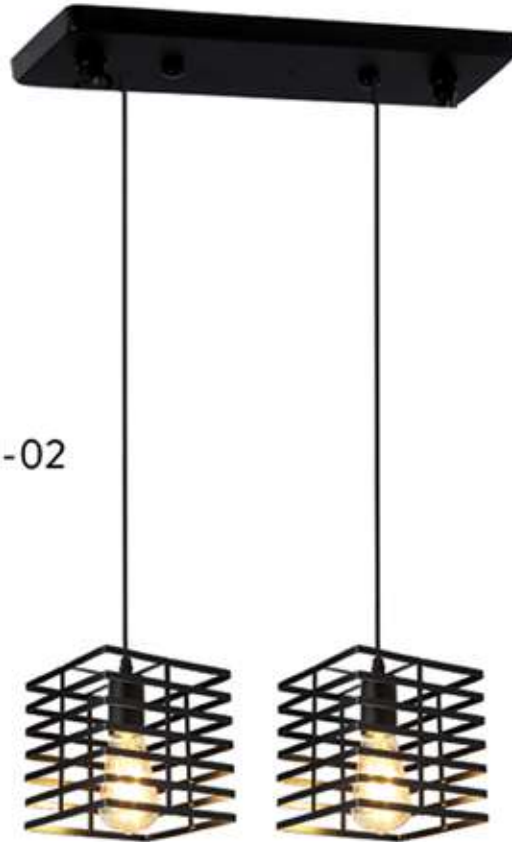

MODELO: RCI-05

LUCES: 5
 MEDIDAS CÁNOPES: 40 CM DIÁMETRO
 POTENCIA MÁXIMA
 DE OPERACIÓN: 40Wx5

MODELO: RCU-03

LUCENCY®
ILUMINANDO TU CAMINO

WWW.LUCENCY.COM.MX

LUCENCY®
ILUMINANDO TU CAMINO

MODELO: RCU-01

LUCES: 1
 MEDIDAS CÁNOPE: 12 CM DIÁMETRO
 POTENCIA MÁXIMA
 DE OPERACIÓN: 40Wx1