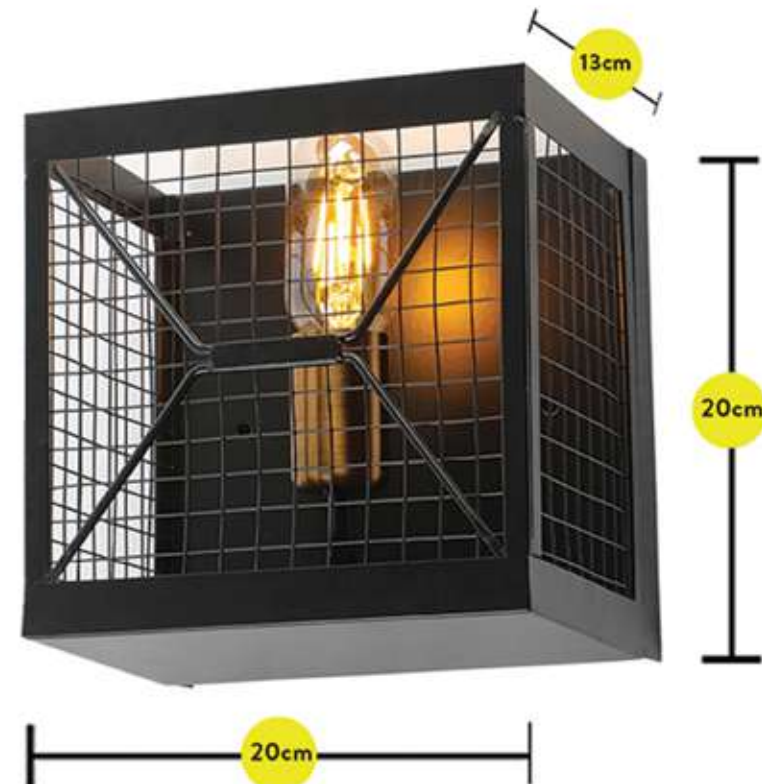

MODELO: ACR-01

ESPECIFICACIONES GENERALES

ENTRADA DE FOCO: E26/E27

CABLE: 0.5MM

VOLT. DE OPERACIÓN: 85-265V

FRECUENCIA

DE OPERACIÓN: 50/60Hz

POT. MÁX. DE OPERACIÓN: 1x40W

CORRIENTE MÁX.

DE OPERACIÓN: 0.5A

CONSUMO ENERGÍA

EN OPERACIÓN: 39.64 HZ

MATERIALES DEL

PORTALÁMPARAS: BAQUELITA

FOCO RECOMENDADO:

LED, HALÓGENO, AHORRADOR

MEDIDAS APROX. : 20X20X13 CM

CANTIDAD DE LUCES: 1

COLOR: NEGRO Y DORADO

MATERIALES: METAL

INCLUYE: UN CUBRESOCKET

EN COLOR NEGRO

NO INCLUYE FOCO