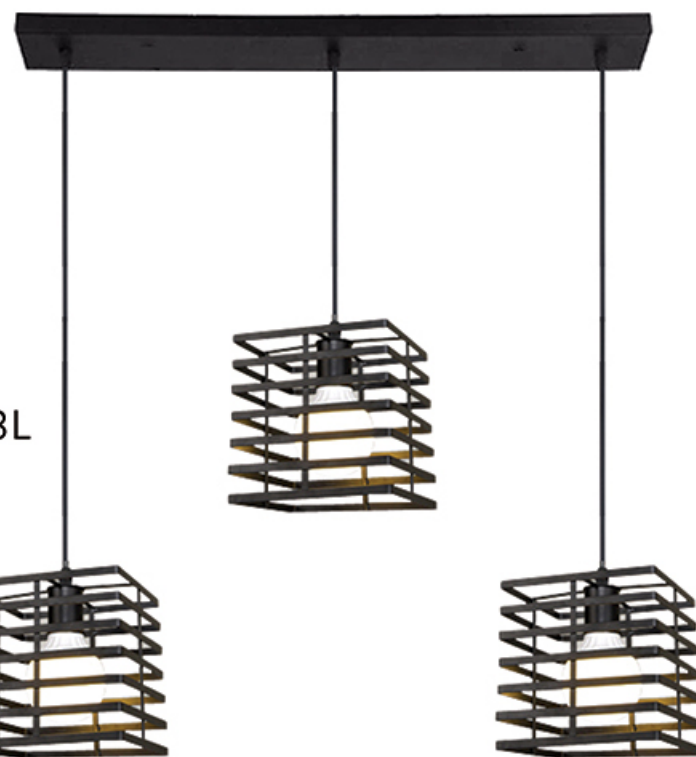

LUCES: 7
 MEDIDAS CÁNOPES: 60 CM DIÁMETRO
 POTENCIA MÁXIMA
 DE OPERACIÓN: 40Wx7

ESPECIFICACIONES GENERALES

CABLE DE CADA LUZ: 0.75 MM
 CABLE GENERAL: CALIBRE 18
 ENTRADA DE FOCO: E26/E27
 MATERIALES: METAL
 VOLT. DE OPERACIÓN: 85-265V
 FRECUENCIA DE OPERACIÓN: 50/60Hz
 CORRIENTE MÁXIMA DE OPERACIÓN: 3A
 MATERIALES PORTALÁMPARAS: BAQUELITA
 FOCO RECOMENDADO:
 LED, HALÓGENO, AHORRADOR
 MEDIDAS APROX.: 16 CM DIÁMETRO
 LARGO DEL CABLE: AJUSTABLE HASTA 1.5 MTS.
 NO INCLUYE FOCOS

MODELO: RCI-05

LUCES: 5
 MEDIDAS CÁNOPES: 40 CM DIÁMETRO
 POTENCIA MÁXIMA
 DE OPERACIÓN: 40Wx5

MODELO: RCU-03

LUCENCY®
ILUMINANDO TU CAMINO

WWW.LUCENCY.COM.MX

LUCENCY®
ILUMINANDO TU CAMINO

MODELO: RCU-01

LUCES: 1
 MEDIDAS CÁNOPE: 12 CM DIÁMETRO
 POTENCIA MÁXIMA
 DE OPERACIÓN: 40Wx1

MODELO: RCU-02

LUCES: 2
 MEDIDAS DEL CÁNOPE:
 23 CM DE LARGO
 POTENCIA MÁXIMA
 DE OPERACIÓN: 40Wx2

MODELO: RCU-03

LUCES: 3
 MEDIDAS DEL CÁNOPE:
 30 CM DE DIÁMETRO
 POTENCIA MÁXIMA
 DE OPERACIÓN: 40Wx3

MODELO: RCU-03L

LUCES: 3
 MEDIDAS DEL CÁNOPE:
 60 CM LARGO
 POTENCIA MÁXIMA
 DE OPERACIÓN: 40Wx3

ESPECIFICACIONES GENERALES

CABLE: 0.75 MM
CABLE GENERAL: CALIBRE 18
ENTRADA DE FOCO: E26/E27
MATERIALES: METAL
VOLT. DE OPERACIÓN: 85-265V
FRECUENCIA DE OPERACIÓN: 50/60Hz
CORRIENTE MÁXIMA DE OPERACIÓN: 3A
MATERIALES PORTALÁMPARAS: BAQUELITA
FOCO RECOMENDADO:
 LED, HALÓGENO, AHORRADOR
MEDIDAS APROX.: 16X16 CM
LARGO DEL CABLE: AJUSTABLE HASTA 1.5 MTS.
NO INCLUYE FOCOS