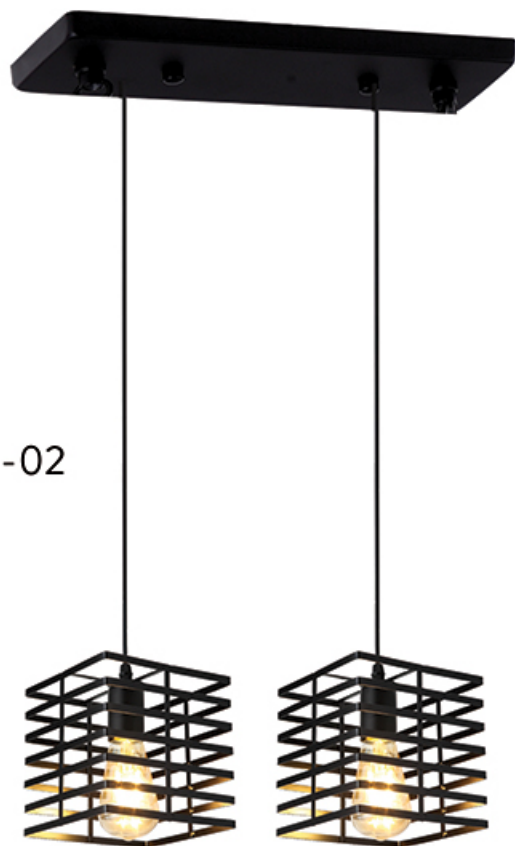

LUCES: 7
 MEDIDAS CÁNOPES: 60 CM DIÁMETRO
 POTENCIA MÁXIMA
 DE OPERACIÓN: 40Wx7

ESPECIFICACIONES GENERALES

CABLE DE CADA LUZ: 0.75 MM
 CABLE GENERAL: CALIBRE 18
 ENTRADA DE FOCO: E26/E27
 MATERIALES: METAL
 VOLT. DE OPERACIÓN: 85-265V
 FRECUENCIA DE OPERACIÓN: 50/60Hz
 CORRIENTE MÁXIMA DE OPERACIÓN: 3A
 MATERIALES PORTALÁMPARAS: BAQUELITA
 FOCO RECOMENDADO:
 LED, HALÓGENO, AHORRADOR
 MEDIDAS APROX.: 16 CM DIÁMETRO
 LARGO DEL CABLE: AJUSTABLE HASTA 1.5 MTS.
 NO INCLUYE FOCOS

MODELO: RCI-05

LUCES: 5
 MEDIDAS CÁNOPES: 40 CM DIÁMETRO
 POTENCIA MÁXIMA
 DE OPERACIÓN: 40Wx5

MODELO: RCU-03

LUCENCY®
ILUMINANDO TU CAMINO

WWW.LUCENCY.COM.MX

LUCENCY®
ILUMINANDO TU CAMINO

MODELO: RCU-01

LUCES: 1
 MEDIDAS CÁNOPE: 12 CM DIÁMETRO
 POTENCIA MÁXIMA
 DE OPERACIÓN: 40Wx1

MODELO: RCU-02

LUCES: 2
 MEDIDAS DEL CÁNOPE:
 23 CM DE LARGO
 POTENCIA MÁXIMA
 DE OPERACIÓN: 40Wx2

MODELO: RCU-03

LUCES: 3
 MEDIDAS DEL CÁNOPE:
 30 CM DE DIÁMETRO
 POTENCIA MÁXIMA
 DE OPERACIÓN: 40Wx3

MODELO: RCU-03L

LUCES: 3
 MEDIDAS DEL CÁNOPE:
 60 CM LARGO
 POTENCIA MÁXIMA
 DE OPERACIÓN: 40Wx3

ESPECIFICACIONES GENERALES

CABLE: 0.75 MM
CABLE GENERAL: CALIBRE 18
ENTRADA DE FOCO: E26/E27
MATERIALES: METAL
VOLT. DE OPERACIÓN: 85-265V
FRECUENCIA DE OPERACIÓN: 50/60Hz
CORRIENTE MÁXIMA DE OPERACIÓN: 3A
MATERIALES PORTALÁMPARAS: BAQUELITA
FOCO RECOMENDADO:
 LED, HALÓGENO, AHORRADOR
MEDIDAS APROX.: 16X16 CM
LARGO DEL CABLE: AJUSTABLE HASTA 1.5 MTS.
NO INCLUYE FOCOS