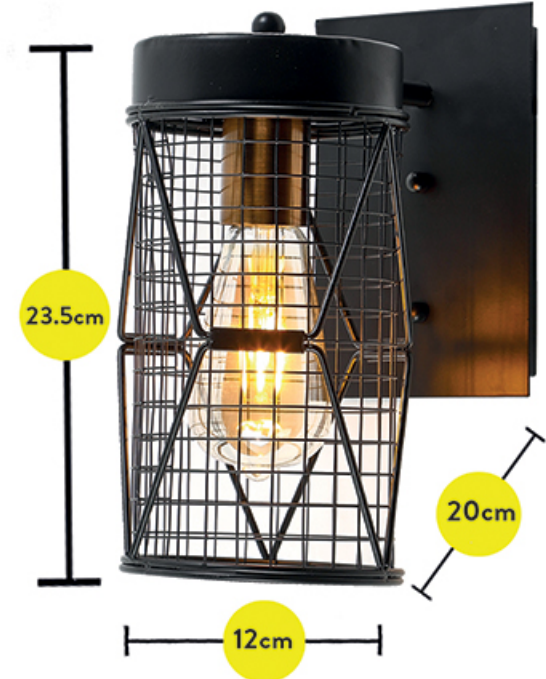

MODELO: AVX-01

MEDIDAS APROX.
DE CADA LUZ: 23.5X12X20 CM