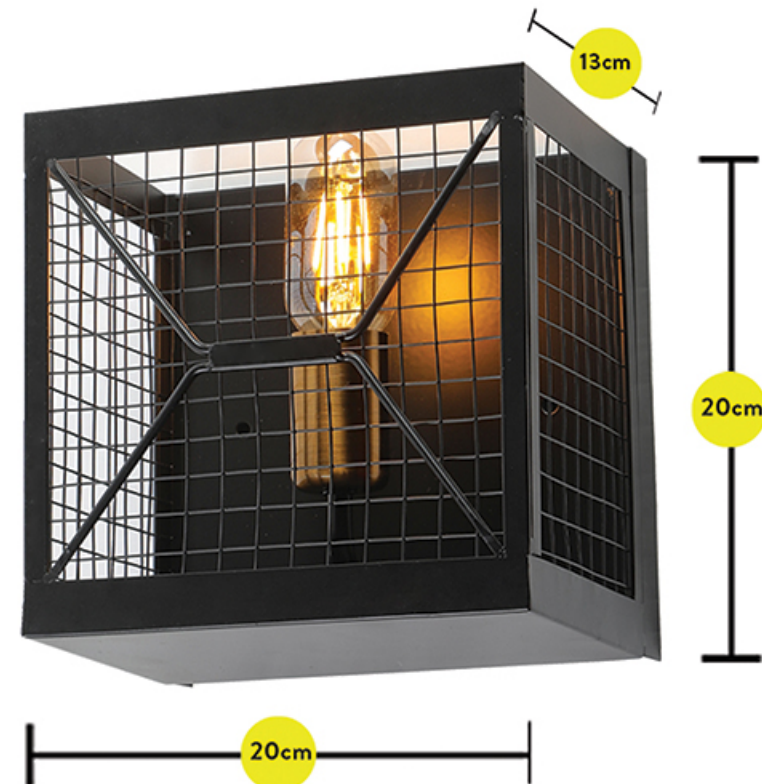

MODELO: ACR-01

ESPECIFICACIONES GENERALES

ENTRADA DE FOCO: E26/E27

CABLE: 0.5MM

VOLT. DE OPERACIÓN: 85-265V

FRECUENCIA

DE OPERACIÓN: 50/60Hz

POT. MÁX. DE OPERACIÓN: 1x40W

CORRIENTE MÁX.

DE OPERACIÓN: 0.5A

CONSUMO ENERGÍA

EN OPERACIÓN: 39.64 HZ

MATERIALES DEL

PORTALÁMPARAS: BAQUELITA

FOCO RECOMENDADO:

LED, HALÓGENO, AHORRADOR

MEDIDAS APROX. : 20X20X13 CM

CANTIDAD DE LUCES: 1

COLOR: NEGRO Y DORADO

MATERIALES: METAL

INCLUYE: UN CUBRESOCKET

EN COLOR NEGRO

NO INCLUYE FOCO